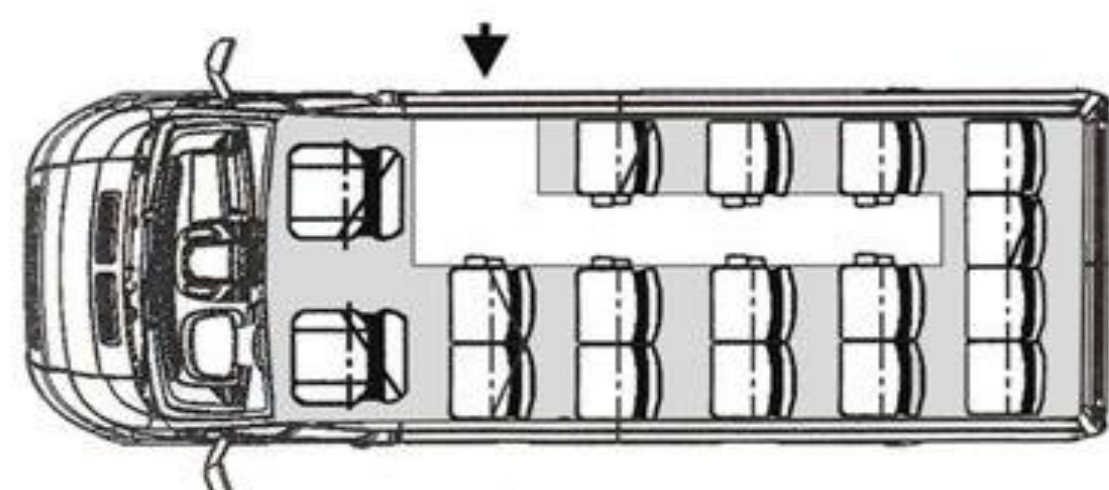

01.04.2021

CITROËN Jumper Мікроавтобус Прайс-лист на автомобілі 2020 року

ВАРТІСТЬ АВТОМОБІЛЯ, грн	ВЕРСІЯ		4-40
	ДОВЖИНА		L4H2
2.0 BlueHDi 160 МКПП-6	ЄВРО-6	ДИЗЕЛЬ	1 300 400
2.0 BlueHDi 160 МКПП-6 + ПАКЕТ "БІЗНЕС"	ЄВРО-6	ДИЗЕЛЬ	1 329 700
ПАКЕТ "БІЗНЕС"			
Обладнання, яке входить до складу пакету:			
Протитуманні фари		PR01	•
Задні датчики паркування		UB01	•
Радіоприймач+ Bluetooth + USB-роз'єм		RC57	•
Тонування скла бокових вікон		VD10	•
БАЗОВЕ ОБЛАДНАННЯ АВТОМОБІЛЯ:			
ОСНОВНІ ХАРАКТЕРИСТИКИ			
Кількість місць, чол.			16+1
БЕЗПЕКА			
ABS - антиблокувальна система гальм, AFU - система допомоги при екстремому гальмуванні			•
ESP - електронна система стабілізації, Hill Holder Control - система допомоги при рушанні на підйомі		UF01	•
Бокові повторювачі поворотів, вмонтовані у дзеркала заднього огляду			•
Сигналізатор про непристібнуті ремені безпеки водія			•
Фронтальна подушка безпеки водія			•
Центральний замок			•
Імобілайзер			•
КОМФОРТ			
Гідропідсилювач керма			•
Бортовий комп'ютер			•
Регулювання рульової колонки по вильоту			•
Електричні склопідйомники передніх дверей			•
Зовнішні дзеркала заднього огляду з електрорегулюванням та обігрівом		RK04	•
Багажна полиця над сидінням водія		JO01	•
Підготовка для установки обігріву в задній частині		DK08	•
Хронотахограф цифровий + обмежувач швидкості 100 км/год		HC07	•
Комутаційний блок для встановлення додаткового обладнання, необхідного для трансформації автомобіля		JO01	•
Механічна одноресорна підвіска підвищеного комфорту для перевезень пасажирів		SE04	•
Передній кондиціонер + Відділення для рукавичок закриті (з охолодженням)		RE01	•
Кондиціонер у задній частині салону автомобіля			•
ІНТЕР'ЄР			
Оздоблення салону чорною тканиною		35FX	•
Сидіння водія з нахилом спинки, регулюванням поздовжнім та за висотою			•
Одинарне пасажирське сидіння з нахилом спинки, регулюванням поздовжнім та за висотою		WM07	•
Подвійне сидіння другого ряду салону			•
Потрійні сидіння 3-го та 4-го ряду салону (2+1 з проходом між ними)			•
Потрійні сидіння 5-го ряду салону (2+1 з проходом між ними)			•
Чотиримісне сидіння (2+2) останнього ряду салону			•
Регулювання кута нахилу спинок сидінь пасажирського відділення			•
Підлокітники сидінь пасажирського відділення (з боку проходу, окрім сидінь останнього ряду)			•
Підніжка під боковими зсувними дверима		KY04	•
Задні двостулкові заклені двері з обігрівом		VC02	•
Праві зсувні бокові заклені двері (з правого боку)		PC11	•
МУЛЬТИМЕДІА			
Радіопідготовка (довга антена+електропроводка)		RC01	•
ОСВІТЛЕННЯ ТА ОГЛЯДОВІСТЬ			
Бічні сигнальні покажчики		FE09	•
Програмований передпусковий догрівач двигуна Webasto		XY01	•
ЕКСТЕР'ЄР			
Передні бризковики		PE01	•
Широкі бокові захисні молдинги чорного кольору			•
Захисні молдинги на передні та задні колісні арки		XX03	•
Запасне колесо стандартного розміру			•
Стандартні колеса 225/75/R16C 118/116R			•
Повнорозмірні колісні ковпаки		SU01	•
Фарба емаль (БІЛА)		WPP0	•