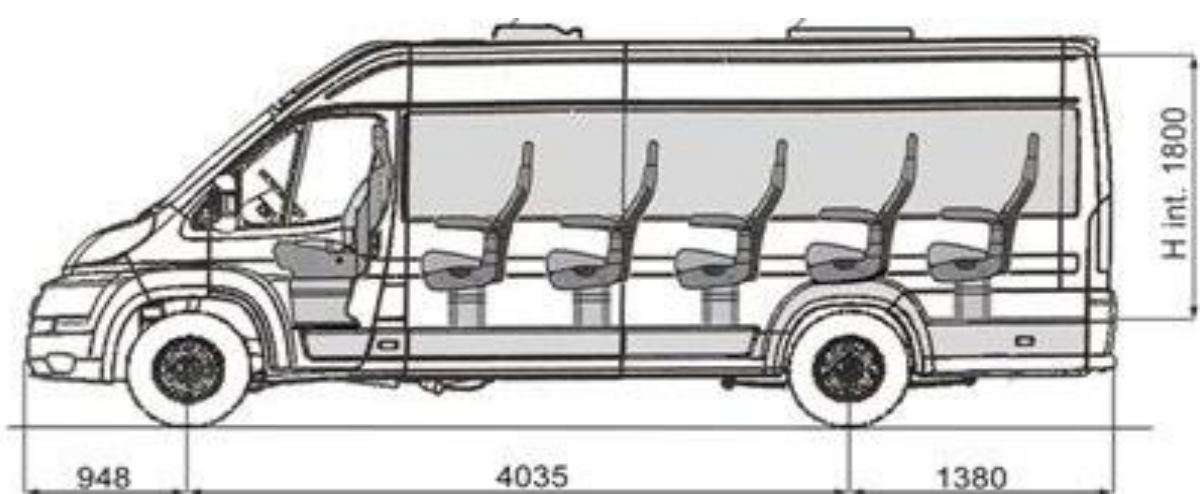

01.04.2021

CITROËN Jumper Мікроавтобус Прайс-лист на автомобілі 2020 року

ВАРТІСТЬ АВТОМОБІЛЯ, грн	ВЕРСІЯ		4-40
	ДОВЖИНА		L4H2
2.0 BlueHDi 160 МКПП-6	ЄВРО-6	ДИЗЕЛЬ	1 300 400
2.0 BlueHDi 160 МКПП-6 + ПАКЕТ "БІЗНЕС"	ЄВРО-6	ДИЗЕЛЬ	1 329 700
ПАКЕТ "БІЗНЕС"			
Обладнання, яке входить до складу пакету:			
Протитуманні фари		PR01	•
Задні датчики паркування		UB01	•
Радіоприймач+ Bluetooth + USB-роз'єм		RC57	•
Тонування скла бокових вікон		VD10	•
БАЗОВЕ ОБЛАДНАННЯ АВТОМОБІЛЯ:			
ОСНОВНІ ХАРАКТЕРИСТИКИ			
Кількість місць, чол.			16+1
БЕЗПЕКА			
ABS - антиблокувальна система гальм, AFU - система допомоги при екстремому гальмуванні			•
ESP - електронна система стабілізації, Hill Holder Control - система допомоги при рушанні на підйомі		UF01	•
Бокові повторювачі поворотів, вмонтовані у дзеркала заднього огляду			•
Сигналізатор про непристібнуті ремені безпеки водія			•
Фронтальна подушка безпеки водія			•
Центральний замок			•
Імобілайзер			•
КОМФОРТ			
Гідропідсилювач керма			•
Бортовий комп'ютер			•
Регулювання рульової колонки по вильоту			•
Електричні склопідйомники передніх дверей			•
Зовнішні дзеркала заднього огляду з електрорегулюванням та обігрівом		RK04	•
Багажна полиця над сидінням водія		JO01	•
Підготовка для установки обігріву в задній частині		DK08	•
Хронотахограф цифровий + обмежувач швидкості 100 км/год		HC07	•
Комутаційний блок для встановлення додаткового обладнання, необхідного для трансформації автомобіля		JO01	•
Механічна одноресорна підвіска підвищеного комфорту для перевезень пасажирів		SE04	•
Передній кондиціонер + Відділення для рукавичок закриті (з охолодженням)		RE01	•
Кондиціонер у задній частині салону автомобіля			•
ІНТЕР'ЄР			
Оздоблення салону чорною тканиною		35FX	•
Сидіння водія з нахилом спинки, регулюванням поздовжнім та за висотою			•
Одинарне пасажирське сидіння з нахилом спинки, регулюванням поздовжнім та за висотою		WM07	•
Подвійне сидіння другого ряду салону			•
Потрійні сидіння 3-го та 4-го ряду салону (2+1 з проходом між ними)			•
Потрійні сидіння 5-го ряду салону (2+1 з проходом між ними)			•
Чотиримісне сидіння (2+2) останнього ряду салону			•
Регулювання кута нахилу спинок сидінь пасажирського відділення			•
Підлокітники сидінь пасажирського відділення (з боку проходу, окрім сидінь останнього ряду)			•
Підніжка під боковими зсувними дверима		KY04	•
Задні двостулкові заклені двері з обігрівом		VC02	•
Праві зсувні бокові заклені двері (з правого боку)		PC11	•
МУЛЬТИМЕДІА			
Радіопідготовка (довга антена+електропроводка)		RC01	•
ОСВІТЛЕННЯ ТА ОГЛЯДОВІСТЬ			
Бічні сигнальні покажчики		FE09	•
Програмований передпусковий догрівач двигуна Webasto		XY01	•
ЕКСТЕР'ЄР			
Передні бризковики		PE01	•
Широкі бокові захисні молдинги чорного кольору			•
Захисні молдинги на передні та задні колісні арки		XX03	•
Запасне колесо стандартного розміру			•
Стандартні колеса 225/75/R16C 118/116R			•
Повнорозмірні колісні ковпаки		SU01	•
Фарба емаль (БІЛА)		WPP0	•